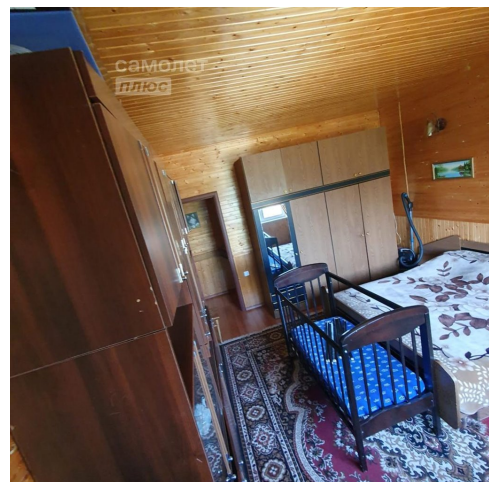

Продам дом

Цена	5 800 000 р.
Поселок	тер. СНТ Сахра
Адрес	Чишминский р-н, тер. СНТ Сахра
Контактное лицо	Самолет Плюс, Самолет Плюс
Телефон	+7 903 310-21-91
Ссылка	http://a.citystar.ru/2-19246805

Продам дом