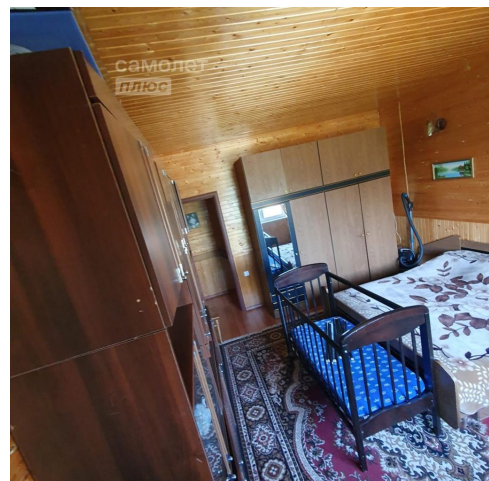

Продам дом

Цена	5 800 000 р.
Поселок	тер. СНТ Сахра
Адрес	Чишминский р-н, тер. СНТ Сахра
Контактное лицо	Самолет Плюс, Самолет Плюс
Телефон	+7 903 310-21-91
Ссылка	http://a.citystar.ru/2-19246805